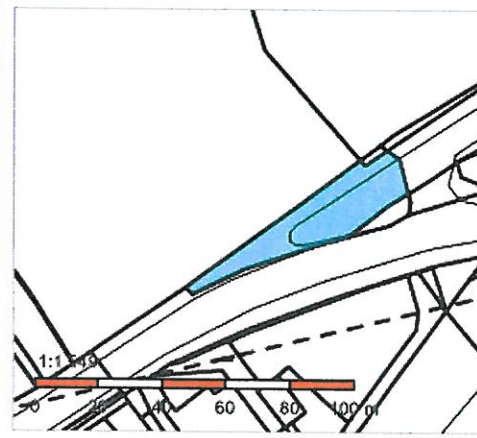

Informace o pozemku

Parcelní číslo:	48/10
Obec:	Loděnice [531464]
Katastrální území:	Loděnice u Berouna [686328]
Číslo LV:	364
Výměra [m ²]:	863
Typ parcely:	Parcela katastru nemovitostí
Mapový list:	DKM
Určení výměry:	Graficky nebo v digitalizované mapě
Způsob využití:	jiná plocha
Druh pozemku:	ostatní plocha

Zobrazené údaje mají informativní charakter. Platnost k 09.06.2020 07:00:02.

Informace o pozemku

Parcelní číslo:	48/17
Obec:	Loděnice [531464]
Katastrální území:	Loděnice u Berouna [686328]
Číslo LV:	364
Výměra [m ²]:	11956
Typ parcely:	Parcela katastru nemovitostí
Mapový list:	DKM
Určení výměry:	Graficky nebo v digitalizované mapě
Způsob využití:	silnice
Druh pozemku:	ostatní plocha

Zobrazené údaje mají informativní charakter. Platnost k 09.06.2020 07:00:02.

Informace o pozemku

Parcelní číslo:	877/13
Obec:	Loděnice [531464]
Katastrální území:	Loděnice u Berouna [686328]
Číslo LV:	364
Výměra [m ²]:	3470
Typ parcely:	Parcela katastru nemovitostí
Mapový list:	DKM
Určení výměry:	Graficky nebo v digitalizované mapě
Způsob využití:	ostatní komunikace
Druh pozemku:	ostatní plocha