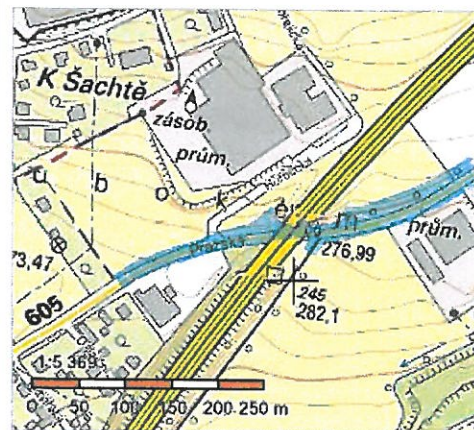

Informace o pozemku

Parcelní číslo:	890/1
Obec:	Loděnice [531464]
Katastrální území:	Loděnice u Berouna [686328]
Číslo LV:	364
Výměra [m²]:	9972
Typ parcely:	Parcela katastru nemovitostí
Mapový list:	DKM
Určení výměry:	Graficky nebo v digitalizované mapě
Způsob využití:	silnice
Druh pozemku:	ostatní plocha

Vlastníci, jiní oprávnění

Vlastnické právo	Podíl
Středočeský kraj, Zborovská 81/11, Smíchov, 15000 Praha 5	
Hospodaření se svěřeným majetkem kraje	Podíl
Krajská správa a údržba silnic Středočeského kraje, příspěvková organizace, Zborovská 81/11, Smíchov, 15000 Praha 5	

Způsob ochrany nemovitosti

Nejsou evidovány žádné způsoby ochrany.

Seznam BPEJ

Parcela nemá evidované BPEJ.

Omezení vlastnického práva

Typ
Věcné břemeno (podle listiny)

Jiné zápisy

Typ
Změna výměr obnovou operátu

Řízení, v rámci kterých byl k nemovitosti zapsán cenový údaj

Nemovitost je v územním obvodu, kde státní správu katastru nemovitostí ČR vykonává [Katastrální úřad pro Středočeský kraj, Katastrální pracoviště Beroun](#)

Zobrazené údaje mají informativní charakter. Platnost k 09.06.2020 07:00:02.

© 2004 - 2020 [Český úřad zeměměřický a katastrální](#), Pod sídlištěm 1800/9, Kobylisy, 18211 Praha 8
Podání určena katastrálními úřady a pracovišti zasílejte přímo na jejich e-mail adresu.

Verze aplikace: 5.6.2 build 0