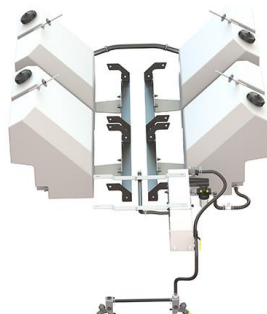

Příslušenství :

- Skrápění solankou o objemu 378 l (obj. č.74610) 79 900,-Kč
- Prodloužená výška rozmetadla (obj.č. 80221) na dotaz