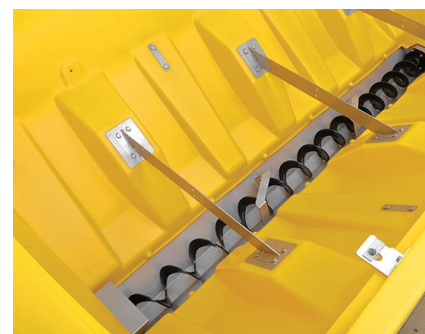

Příslušenství :

- Skrápění solankou o objemu 378 l (obj. č.74610) 79 900,-Kč
- Prodloužená výška rozmetadla (obj.č. 80221) na dotaz