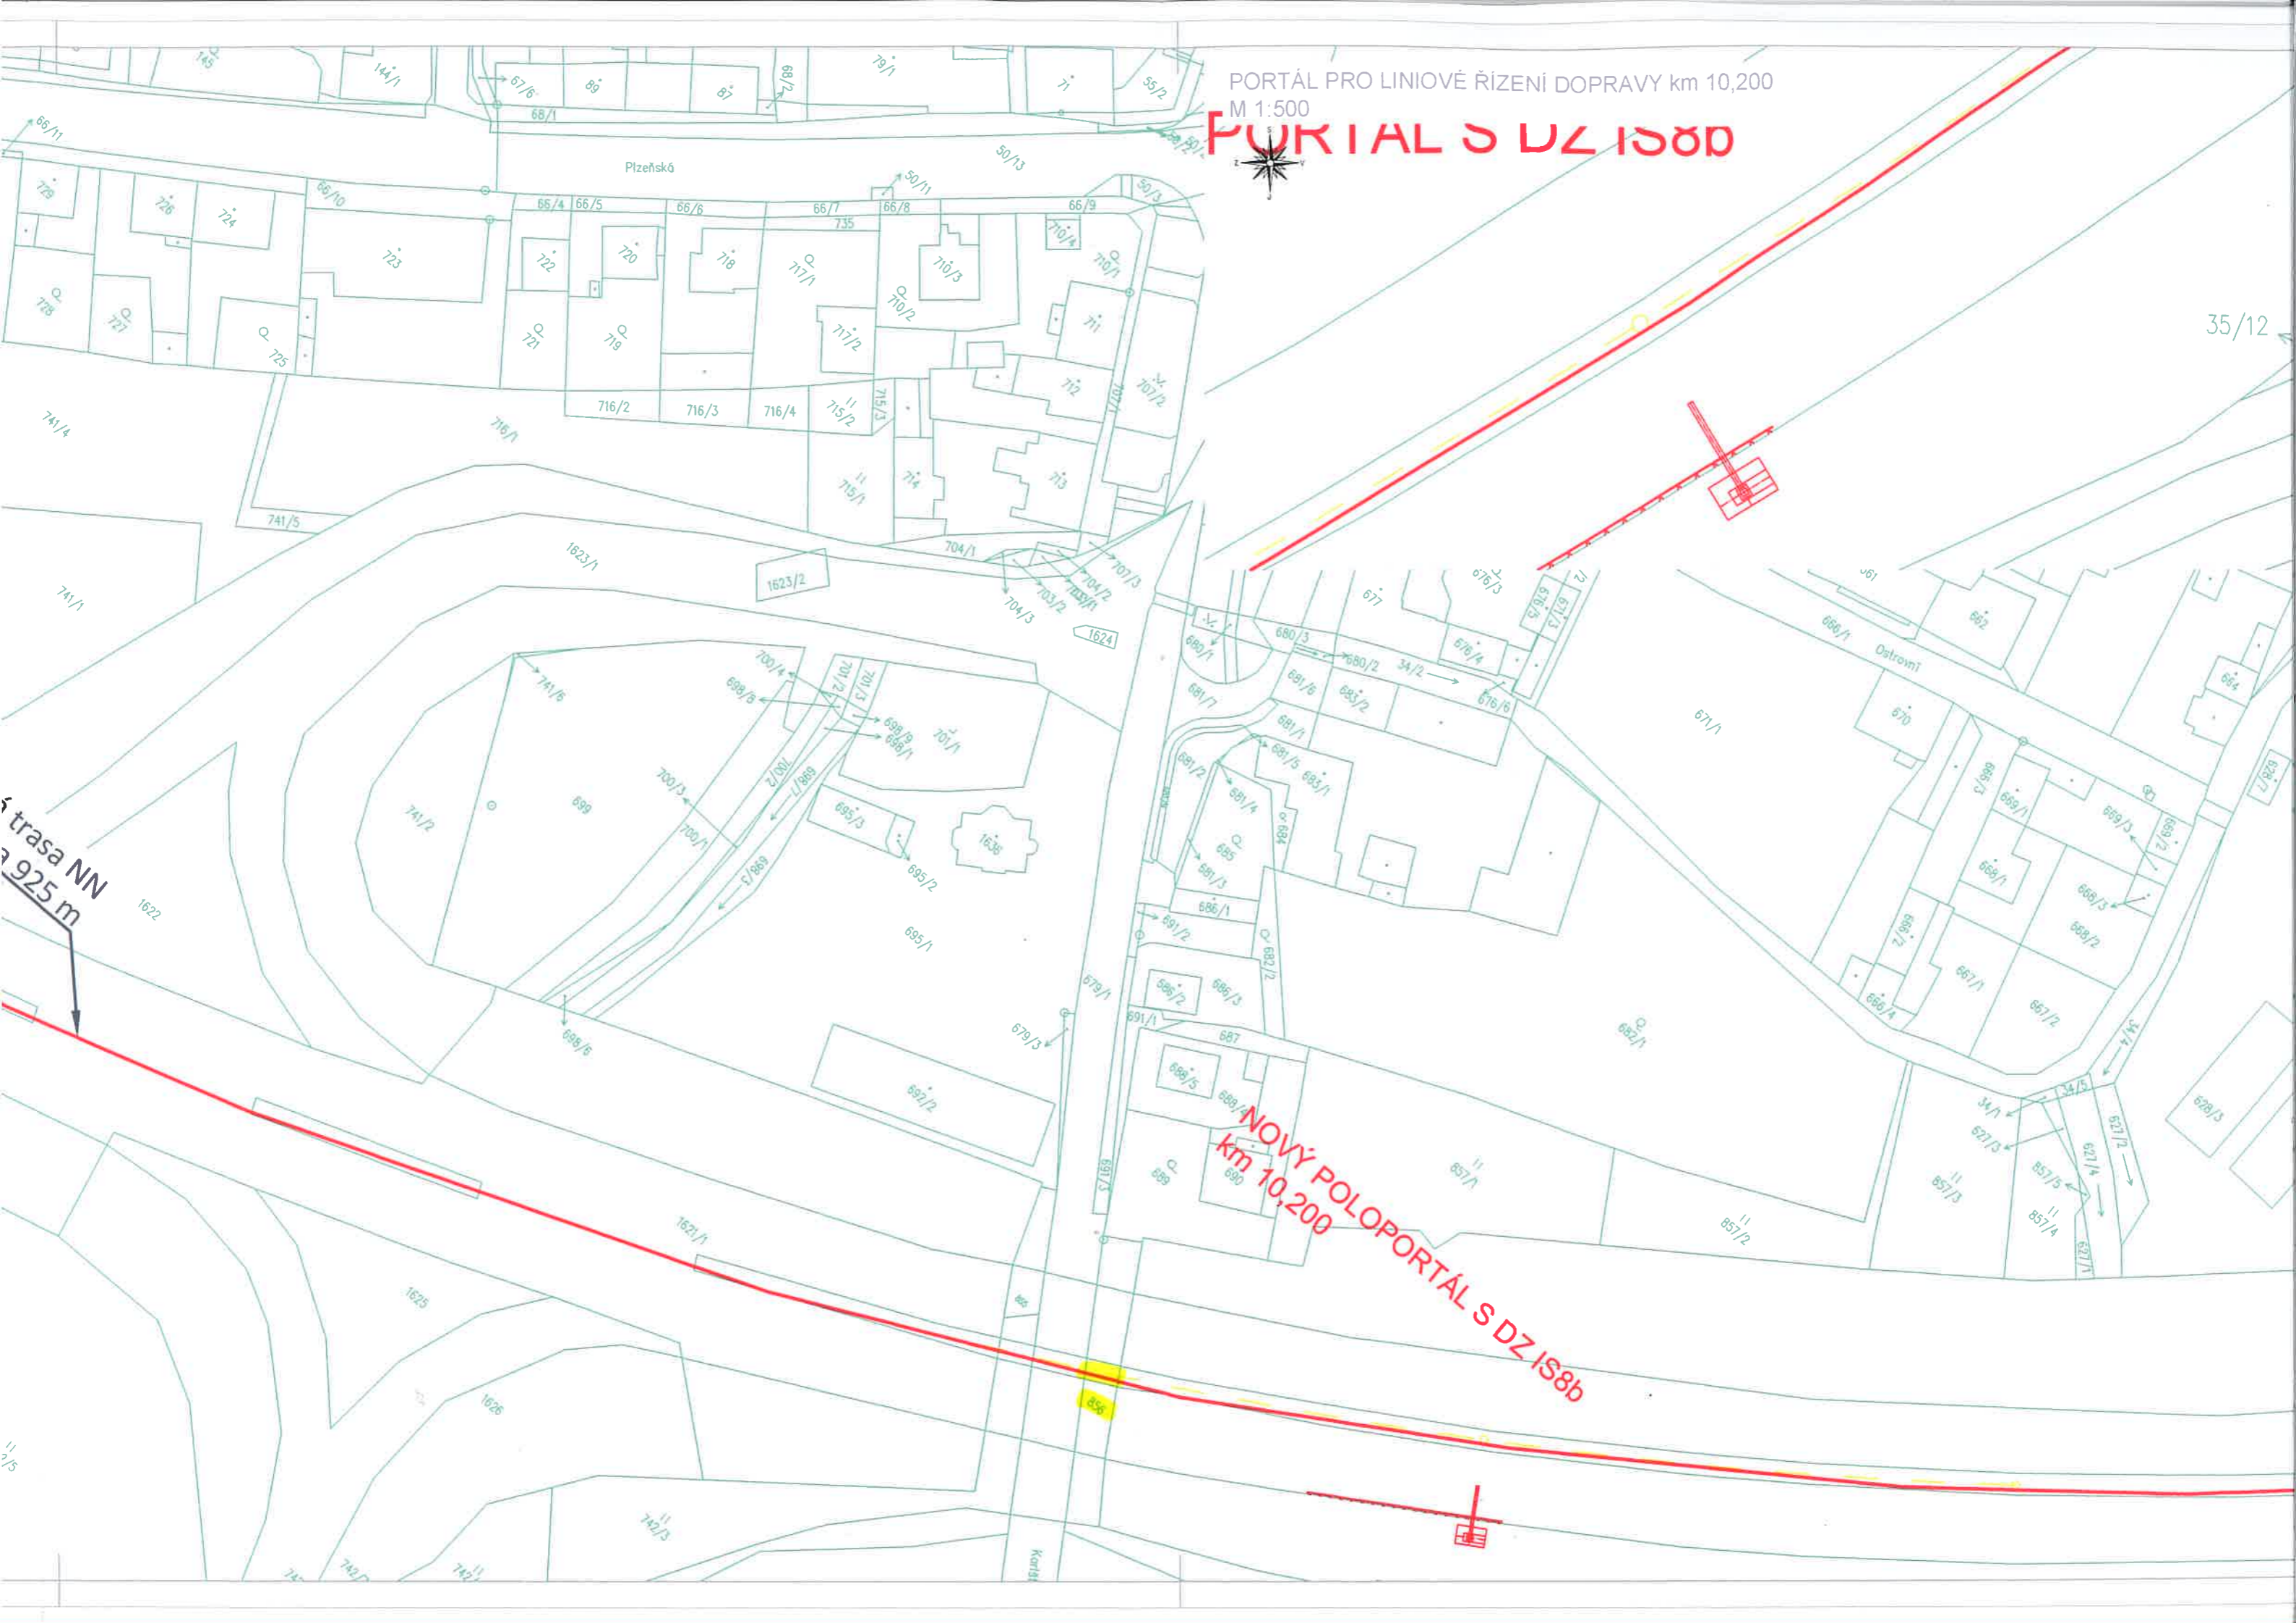

PORTÁL PRO LINOVÉ ŘÍZENÍ DOPRAVY km 10,200
M 1:500

PORTÁL S DZ IS8b

trasa NN
925 m

**NOVÝ POLOPORTÁL S DZ IS8b
km 10,200**

35/12

Ostrov I

Korčák